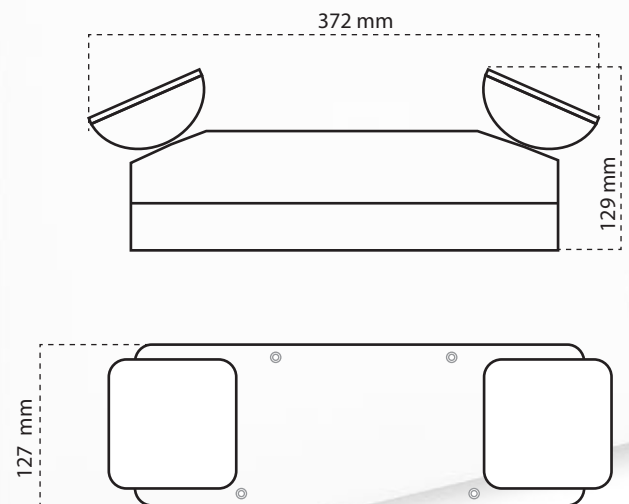

Cantidad de leds	72 leds de alto brillo
Angulo de iluminación	120°
Potencia total	7.5 W
Vida útil	50 000 hrs
Intensidad luminosa total	300 lumen
Temperatura de color	6000K
Tipo de luz	blanco día
Consumo de corriente AC	20mA
Tarjeta de protección de batería	Si
Batería	12V 4Amp
Alimentación	220VAC / 110VAC 60hz
Duración/Autonomía	12 horas
Tiempo de recarga de batería	24 horas (80%)
Led indicador de AC	Si
Led indicador de carga de batería	Si
Superficie cubierta	80 m2
Boton de testeo	Si
Switch de encendido	Si
Fusible de protección	Si
Pantalla de protección, translúcida de poliestireno	
Gabinete material ABS de alto impacto y antinflama	
Equipada con un cable para conexión eléctrica a 220 / 110 v	